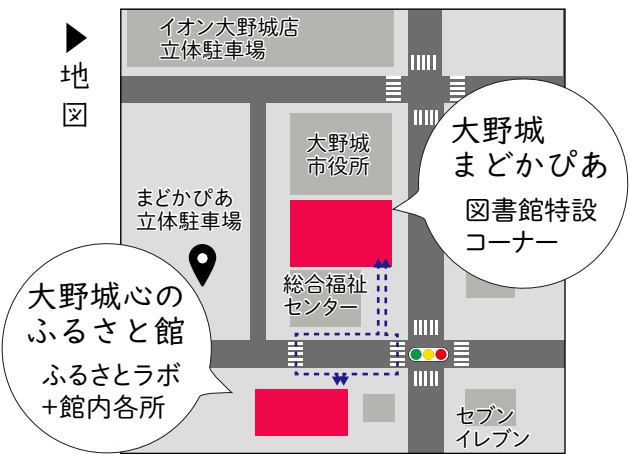

探そう！ 源氏物語絵巻のなぞ

大野城心のふるさと館と大野城まどかぴあ図書館をめぐって
源氏物語絵巻のなぞを見つける周遊イベント

参加無料

期間

(前期) 令和6年7月20日(土)
～8月25日(日)
(後期) 令和6年8月27日(火)
～9月29日(日)

会場

●大野城心のふるさと館 館内各所

【開館】9時から19時

【休館】毎週月曜日(月曜日が祝日・振替休日の場合は翌平日)

●大野城まどかぴあ図書館内特設コーナー

【開館】日～木：10時から18時／金：10時から20時／土：10時から19時

【休館】8月7日(水)21日(水)9月4日(水)11日(水)～18日(水)

※まどかぴあ図書館の休館日は、大野城心のふるさと館総合案内に
設置

問合せ先

市民ミュージアム 大野城心のふるさと館
〒816-0093 福岡県大野城市曙町3丁目8-3
電話番号 092-558-5000

源氏物語絵巻(複製)
の展示

▶大野城心のふるさと館の
3階ふるさとラボに設置

源氏物語絵巻のなぞ
資料の配布

▶パネルと一緒に設置
集めて本にしよう！

源氏物語絵巻のなぞ
パネルの展示

▶大野城心のふるさと館と
まどかぴあ図書館に設置

地図

横断歩道は注意してわたってね！